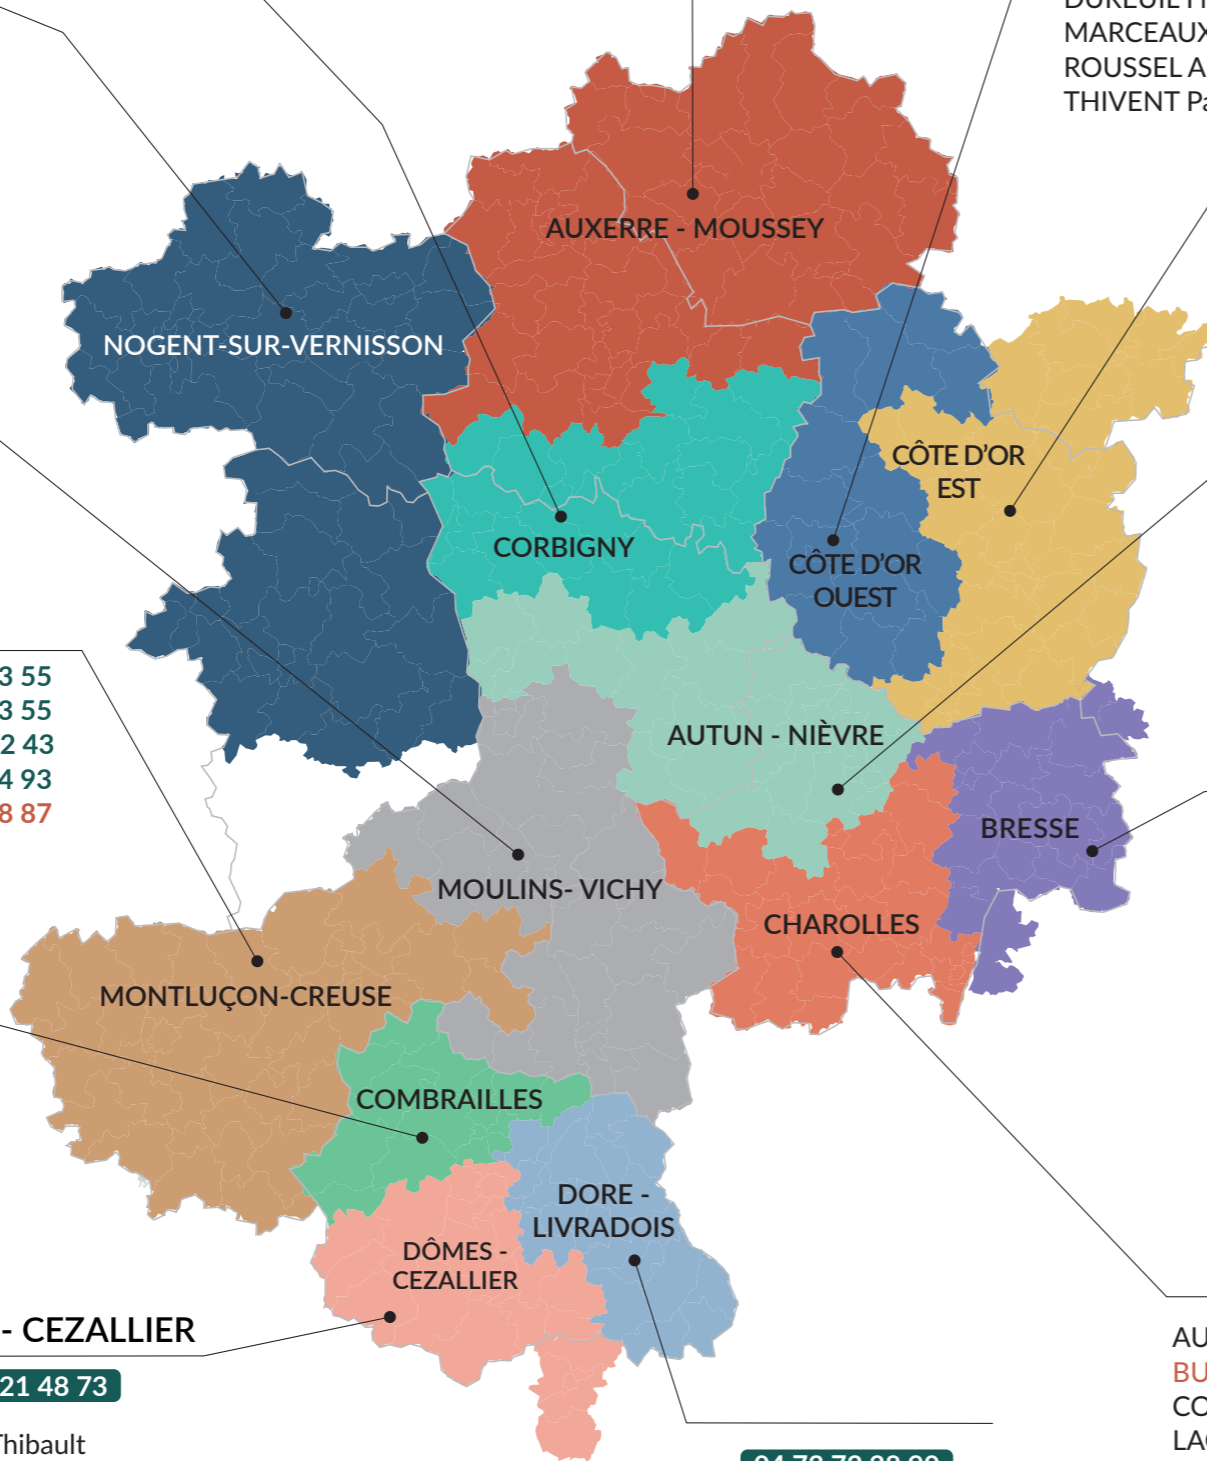

04 73 72 28 90

BAYARD Circé
BAYLE Jean-Marc
CHEVALEYRE Romain
FARDEY Eric
SALAVERT Olivier

Responsable Réseau Inséminateurs

MARSAULT Olivier 06 19 90 40 47
olivier.marsault@connexyon.fr

Échrographiste spécialisé

VERGNOL Eric 06 70 64 29 92
(zone 63 Puy-de-Dôme et 23 Creuse)
eric.vergnol@connexyon.fr

Collecte embryonnaire

CHEVRIER Nicolas 06 16 50 52 46
nicolas.chevrier@connexyon.fr
REVERET Sébastien 06 25 43 57 12
sebastien.reveret@connexyon.fr

Conseils génétiques et vente de doses

TECHNICIENS RACES ALLAITANTES

DUBOIS Pierre 06 16 50 52 45
pierre.dubois@connexyon.fr
PLANTARD Yves 06 46 47 54 40
yves.plantard@connexyon.fr
REVERET Sébastien 06 25 43 57 12
sebastien.reveret@connexyon.fr

TECHNICIENS RACES LAITIÈRES

HOUZET Paul 06 29 27 06 26
paul.houzet@connexyon.fr
LAPOSTOLET Thierry 06 16 50 52 79
thierry.lapostolet@connexyon.fr
LECLERC Pascal 06 38 91 87 40
pascal.leclerc@connexyon.fr

Logistique

DELIZE Frédéric 03 85 91 99 30
logistique@connexyon.fr